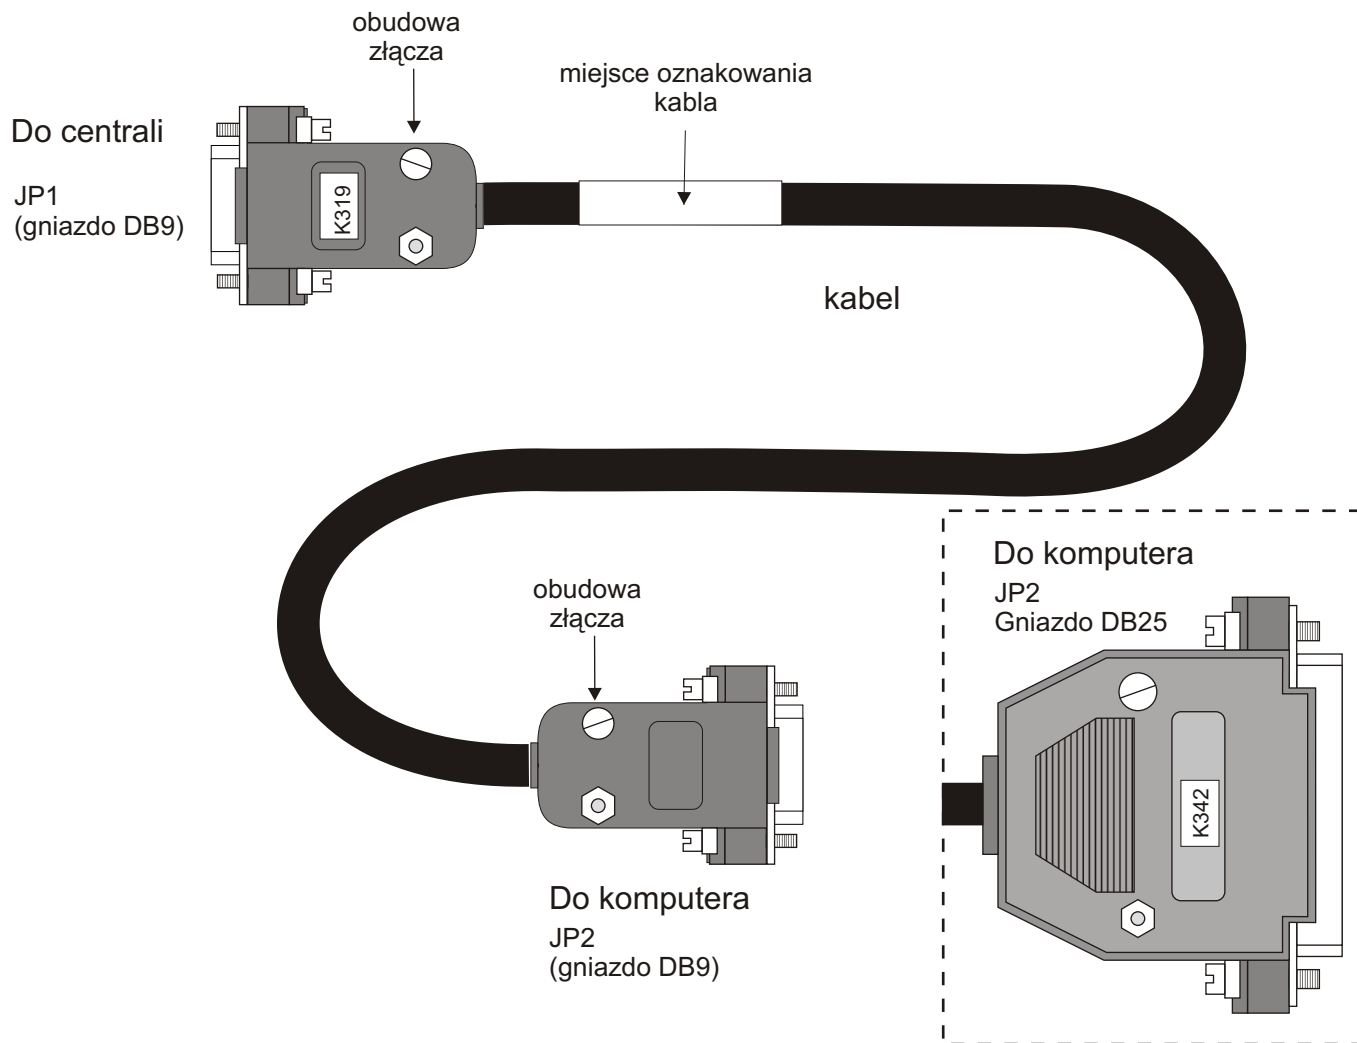

# Kabel RS do centrali: ALFA, ALFA PLUS, BETA

(K 319 ze złączem DB9-DB9; K 342 ze złączem DB9-DB25)

## WYKONANIE K319

Do centrali                      Do komputera

## WYKONANIE K342

Do centrali                      Do komputera